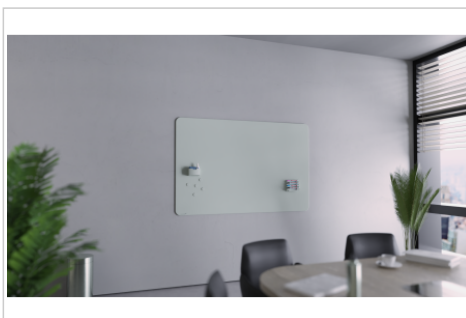

Empfohlenes Zubehör

- Glasboardmagnet salbeigrün 5 Stk (Art.Nr. 7-181634)
- Glasboard Markerhalter salbeigrün (Art.Nr. 7-122134)
- Glasboard Zubehörhalter salbeigrün (Art.Nr. 7-122734)
- Glasboard Starter Set 11-tlg (Art.Nr. 7-125200)

Art.Nr. **7-104363**

GTIN **8713797108195**